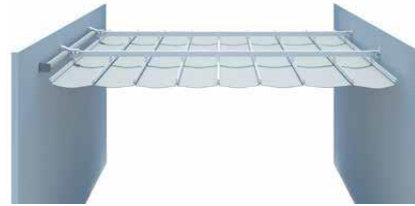

Los Toldos Gabín se ofrecen en una amplia variedad de modelos y tecnologías, con la posibilidad de ser instalados para resguardar pequeños espacios o aquellos de grandes dimensiones.

Contamos con toldos verticales, brazos retráctiles, brazos fijos y toldos fijos que dependiendo el modelo, pueden ser manuales o motorizados, incluso activados por sensores de sol y viento.

Select plus
Brazos cruzados

Select Ombramatic
Inclinación de fácil ajuste

Select Volant plus
Bambalina de caída libre

TOLDO METRO

FLOATBOX

PERGOLATO

PÉRGOLAS GABÍN

ENTRE PAREDES
(SIN POSTES)

A PARED
(CON 2 POSTES)

ISLA
(CON 4 POSTES)