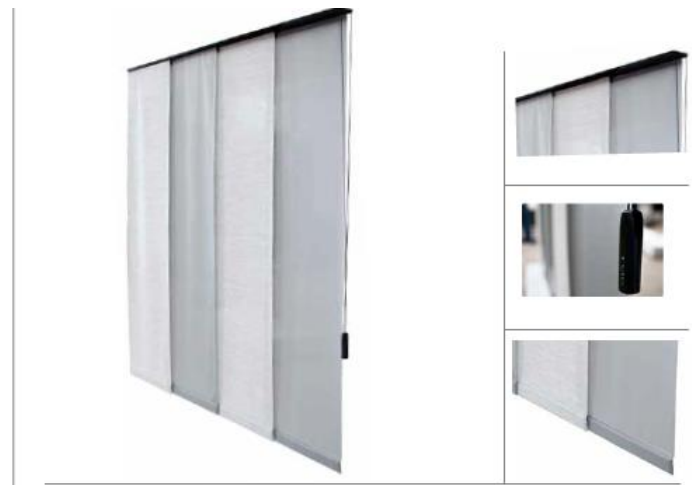

PANEL DESLIZANTE