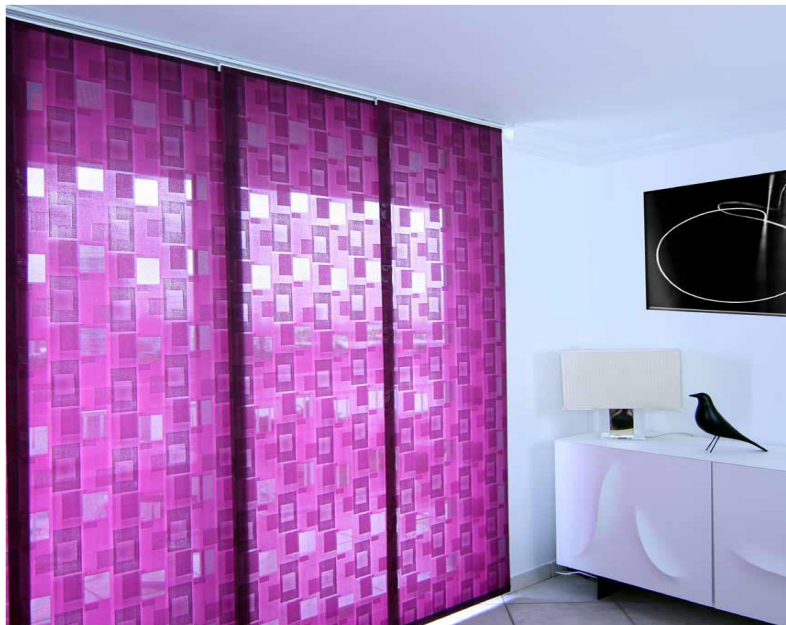

### COLOR DE COMPONENTES

white ivory silver chocolate black

la combinación de componentes está a consideración de fábrica

Telas a elegir: Blackout, Traslucidas y Screen  
Sistema manual o motorizado

ECLISSE / SHEER